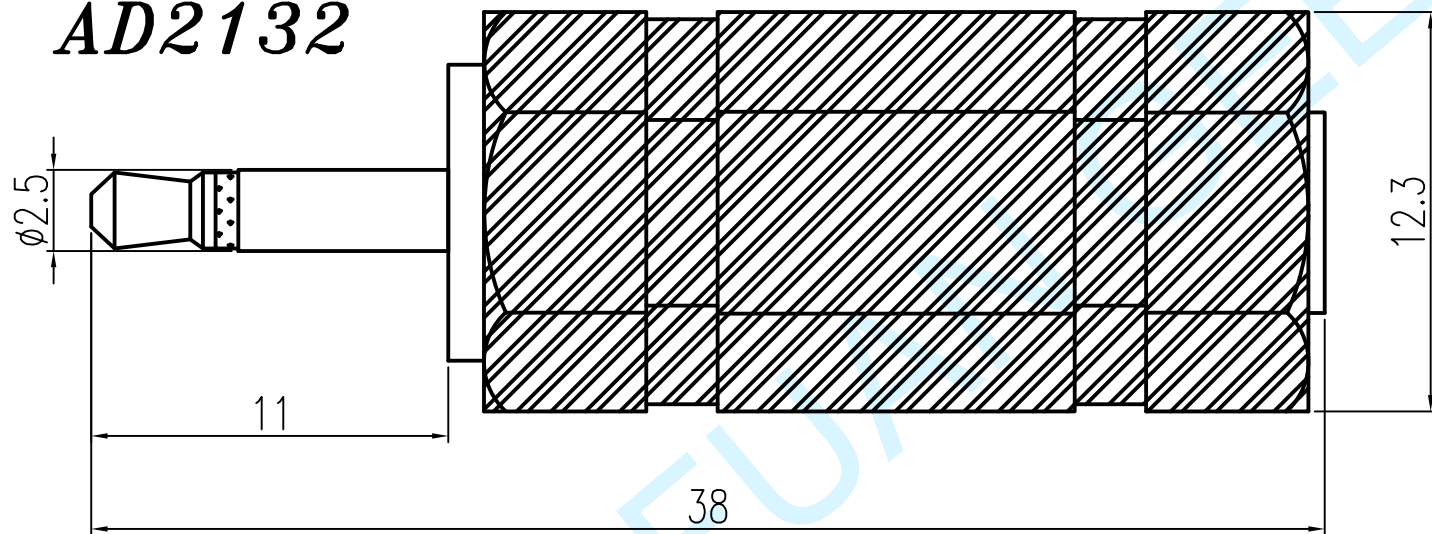

AD2132

MATING PLUG