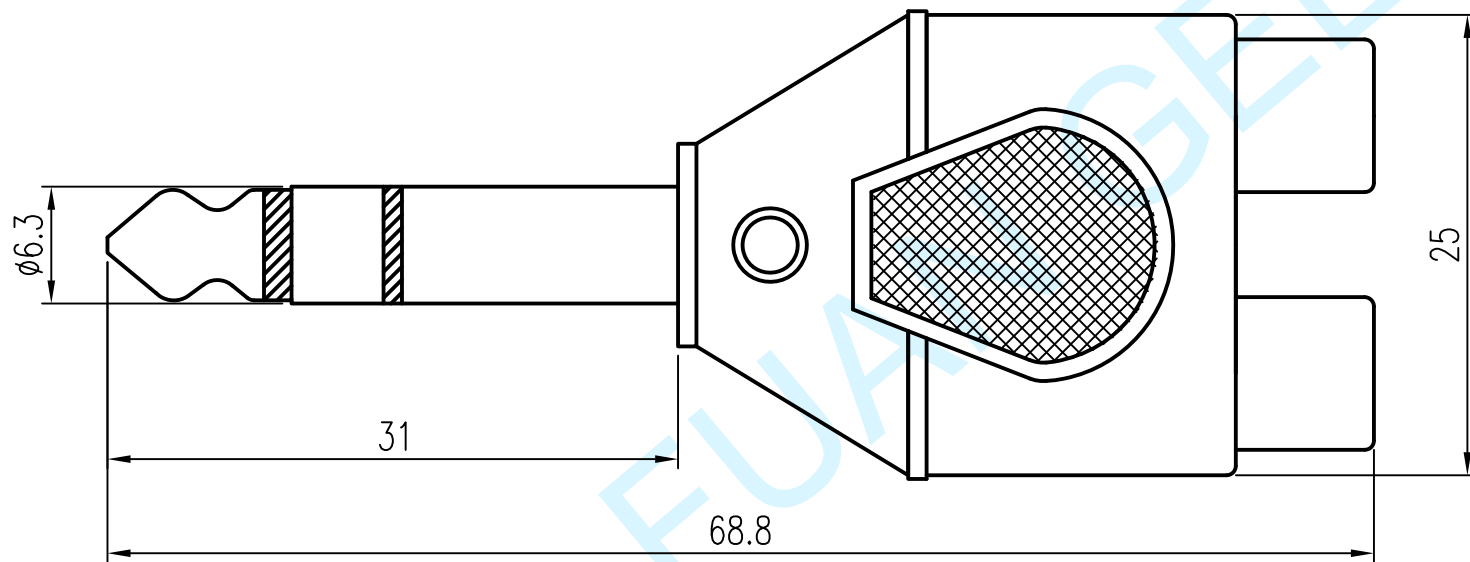

AD62DRJ

MATING PLUG