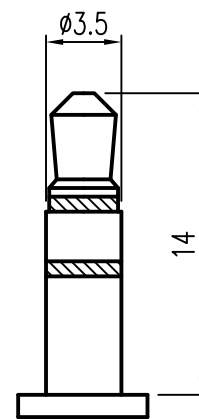

AD6232R

MATING PLUG