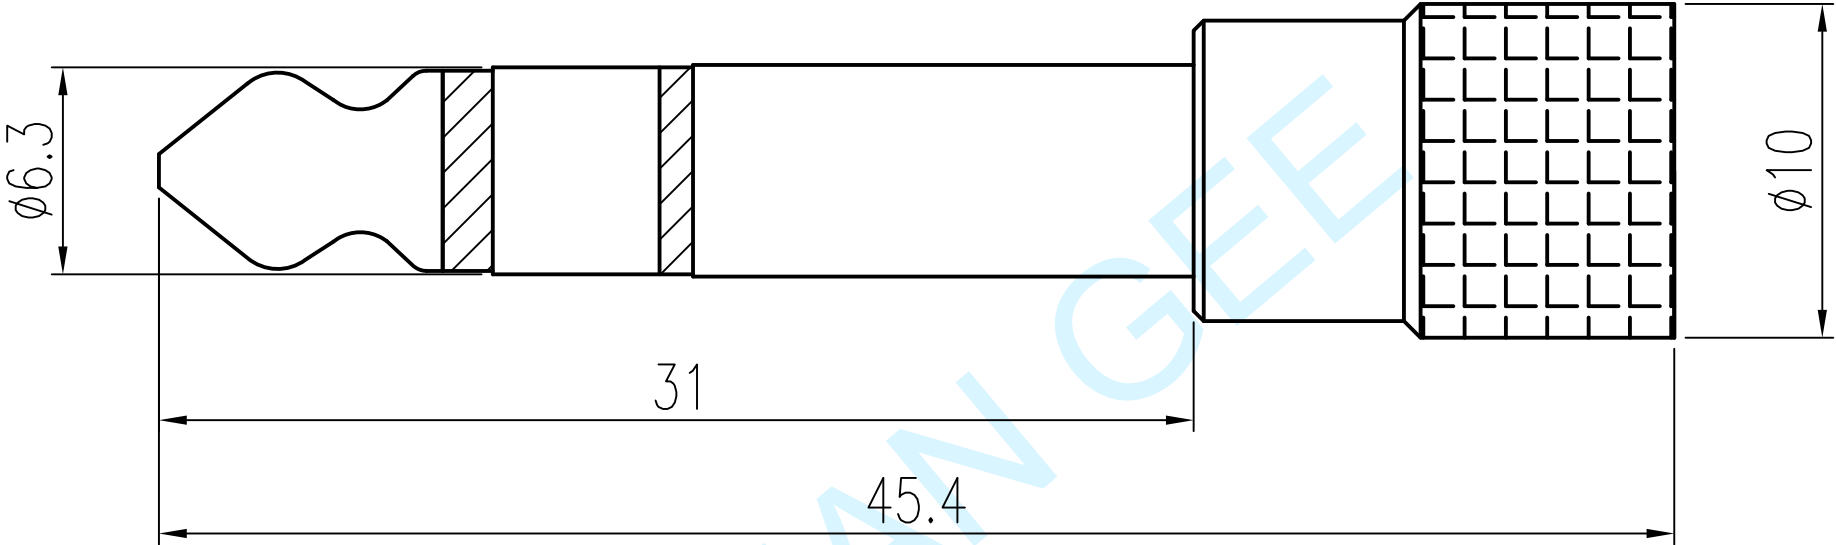

AD6232G-9

MATING PLUG