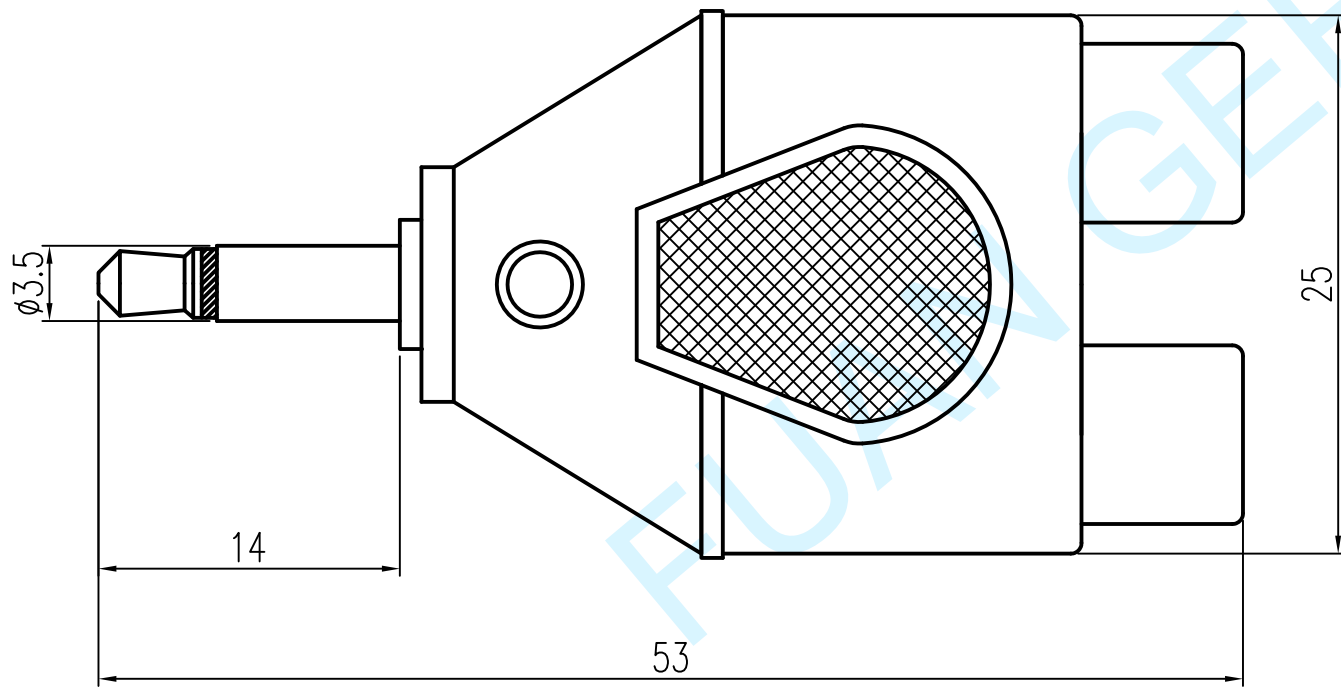

AD31DRJ

MATING PLUG