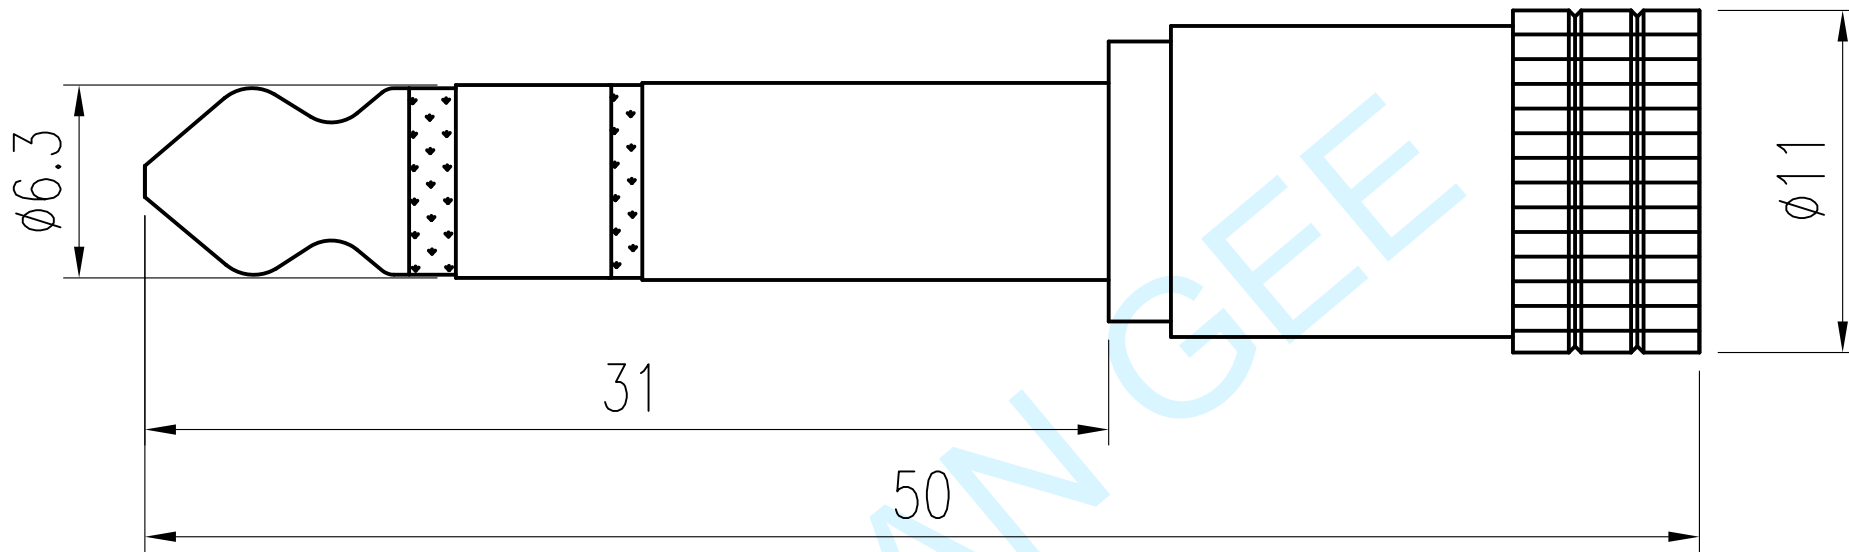

AD6232G-11

MATING PLUG