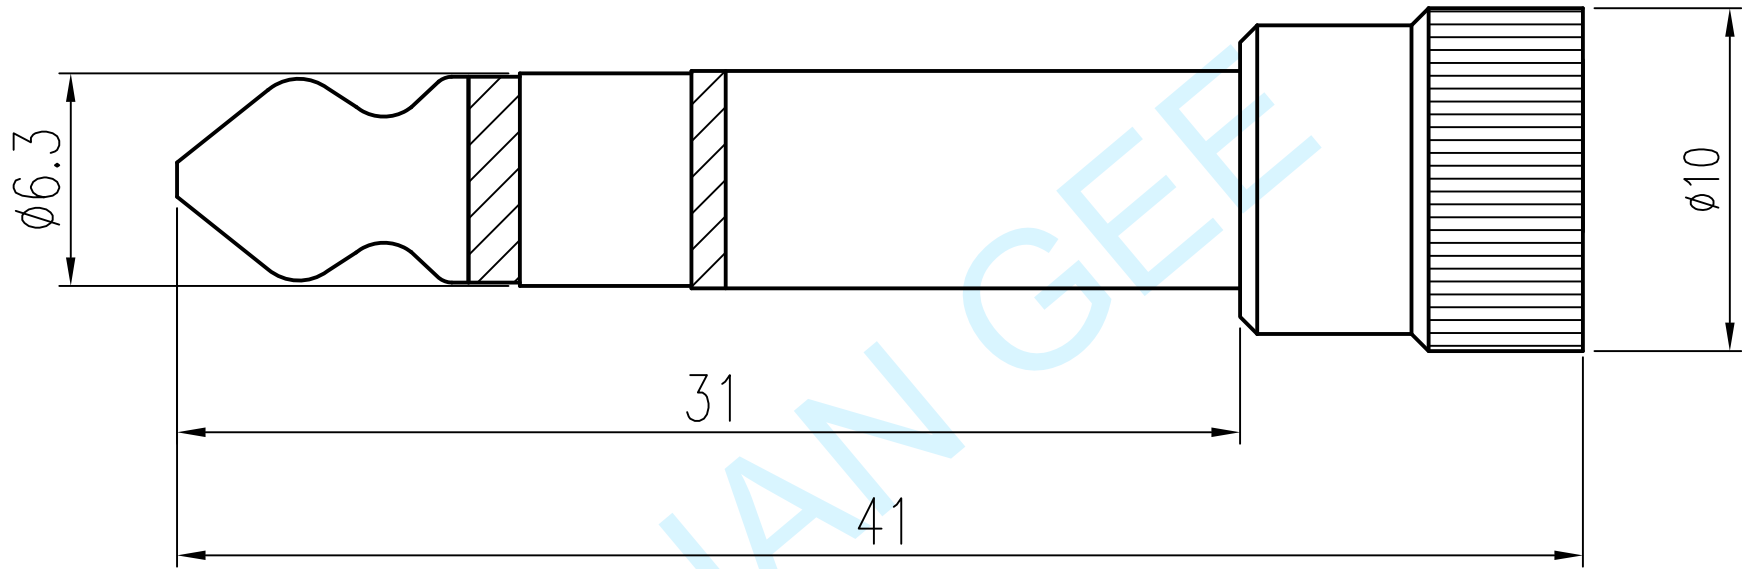

AD6232G-6

MATING PLUG