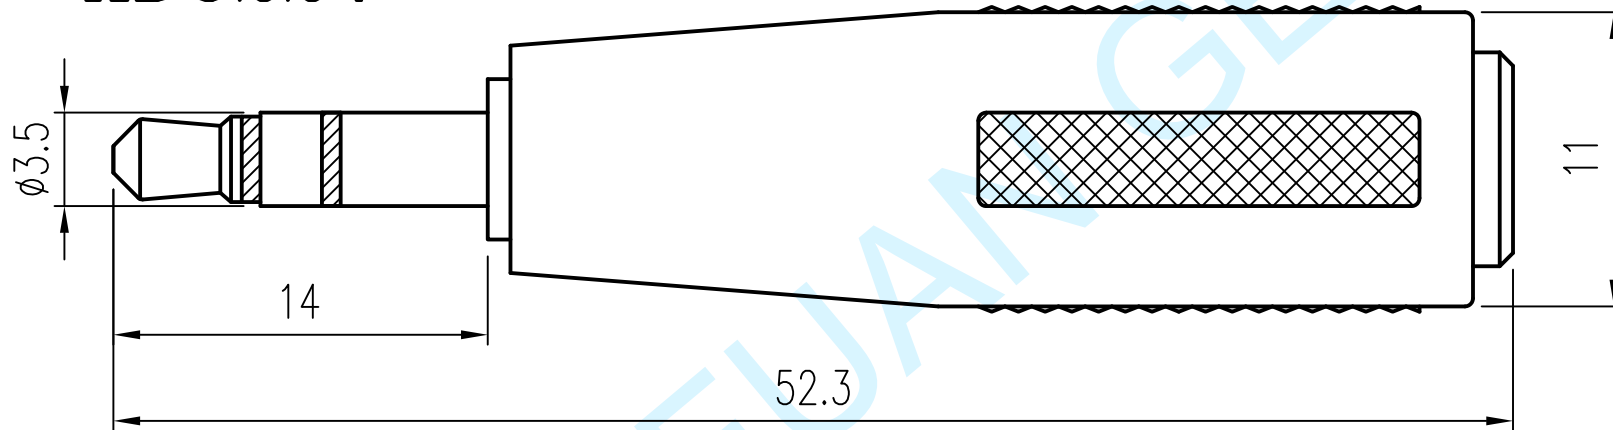

AD3224

MATING PLUG