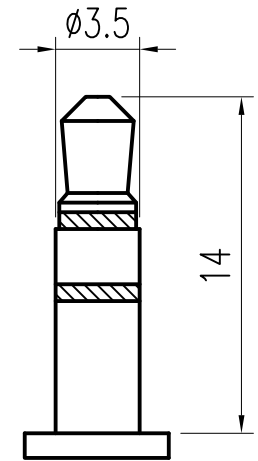

AD3132R

MATING PLUG