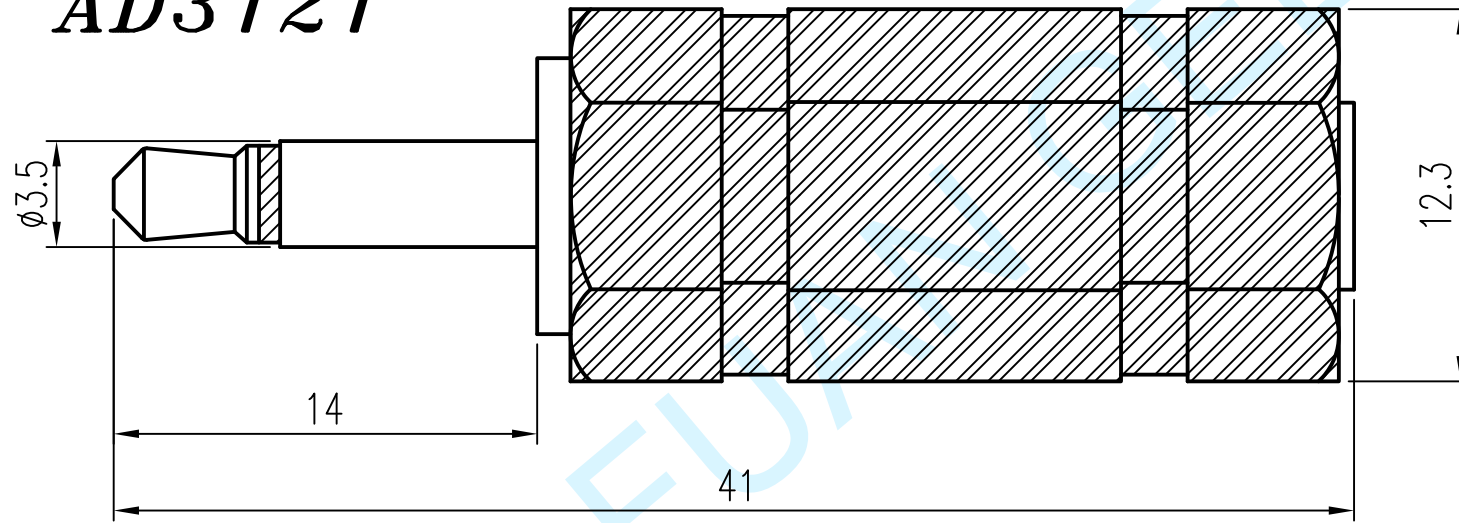

AD3121

MATING PLUG