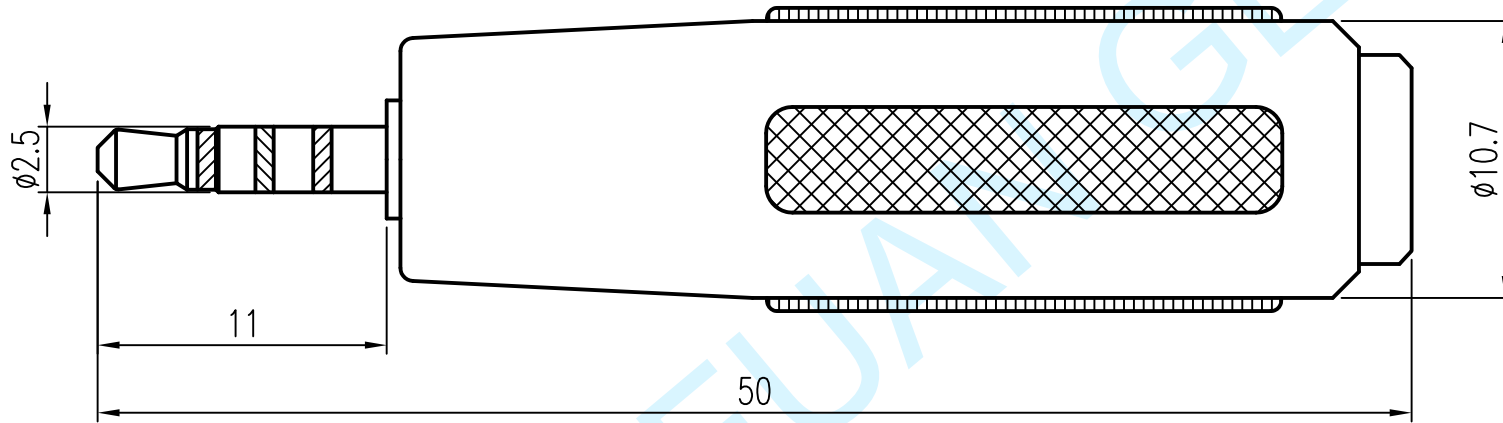

AD2432

MATING PLUG