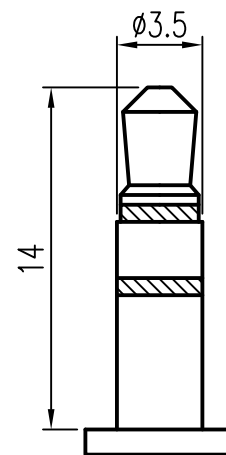

AD2432R

MATING PLUG